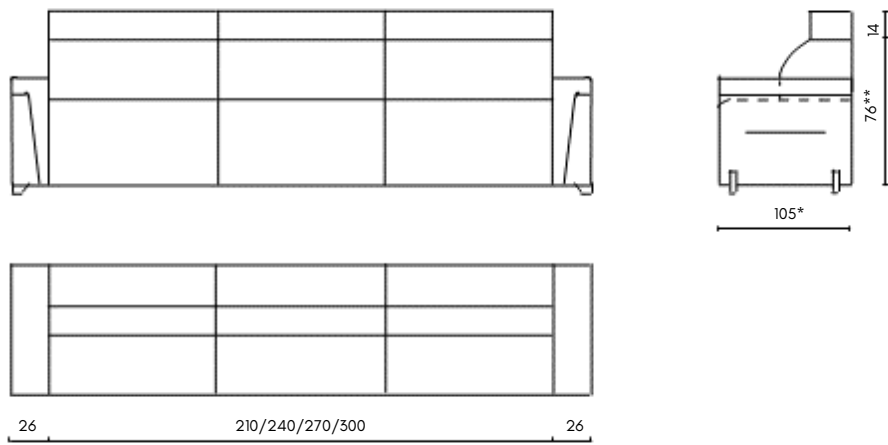

SOFÁ 3 MÓDULOS