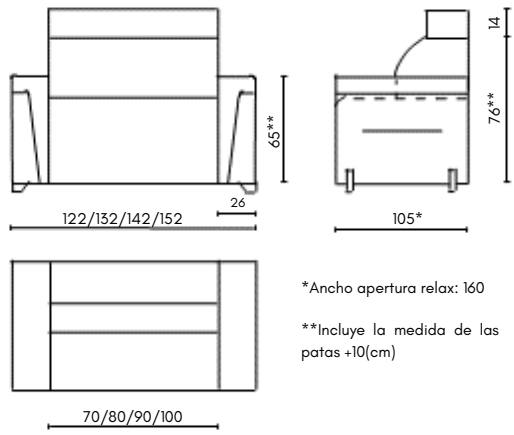

SILLÓN

SOFÁS

SOFÁ 3 MÓDULOS

CHAISELONGUE