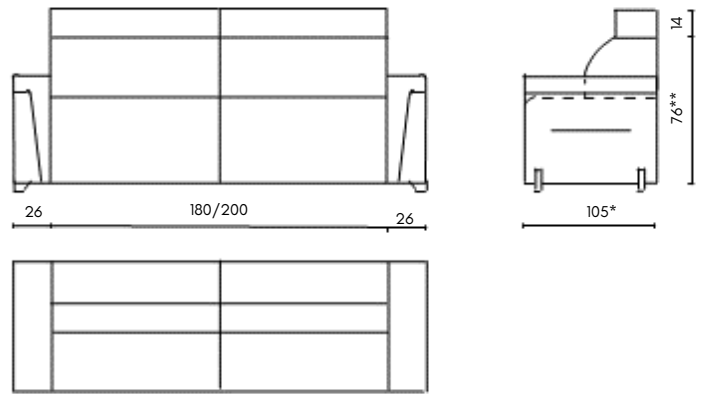

SILLÓN

SOFÁS

SOFÁ 3 MÓDULOS

CHAISELONGUE