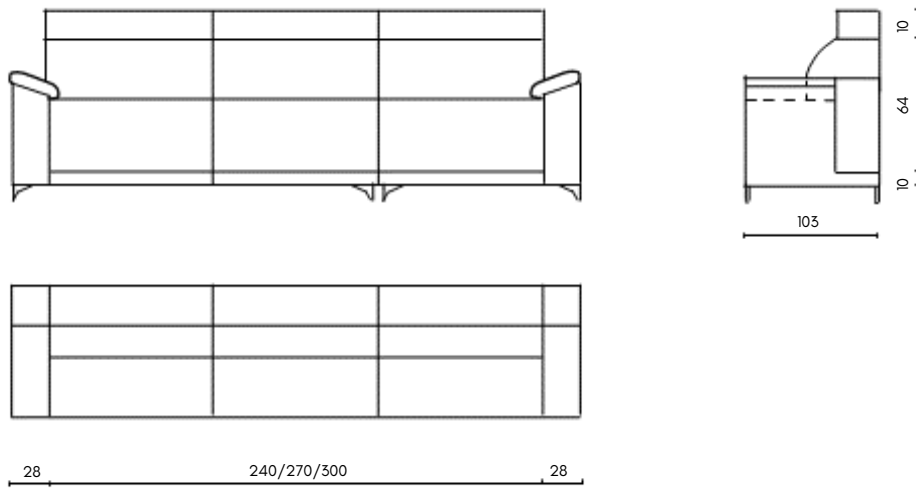

SOFÁ 3 MÓDULOS